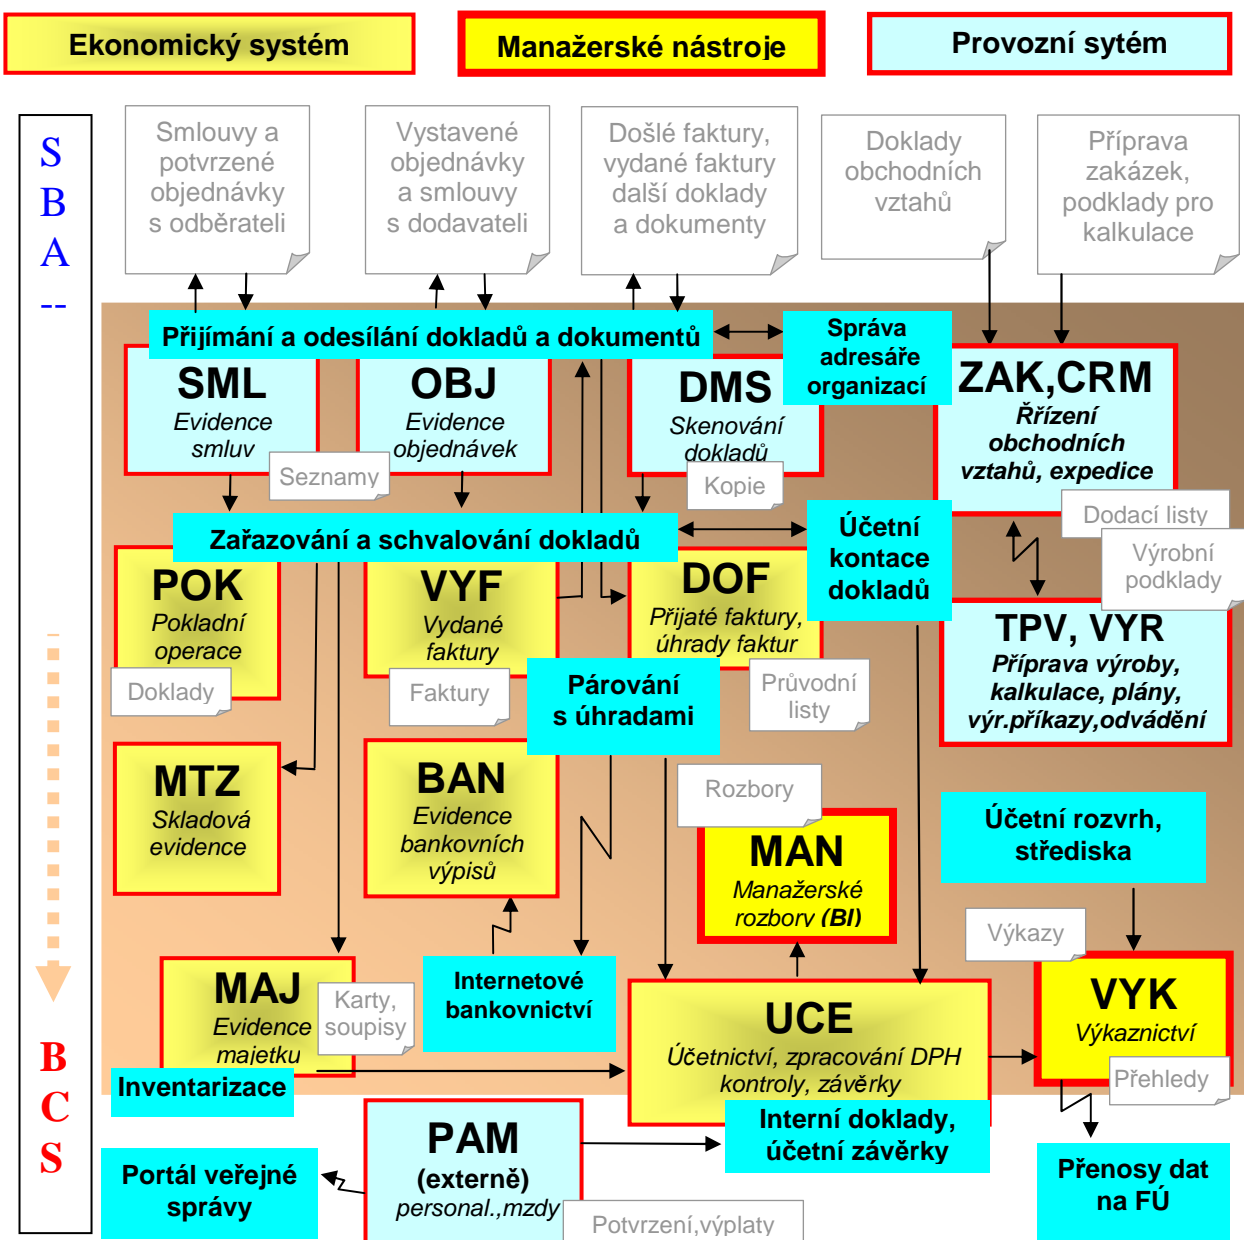

Potřebujete skvělé provozní aplikace i skvělé ekonomické systémy?

Informační systém Business Control System

- **jednotné prostředí MS WINDOWS** integrující další standardní produkty MS Office
- **bezpečné uložení dat** postavené na technologii Microsoft SQL
- **klient/server architektura** s nejnovějšími technologiemi a více jak 20 let zkušeností
- **vyspělé řízení ekonomiky**, řešení manažerských výstupů (BI) na míru
- **uzpůsobitelné řešení pro řízení obchodních procesů a vztahů (CRM)**

- více než softwarová řešení !